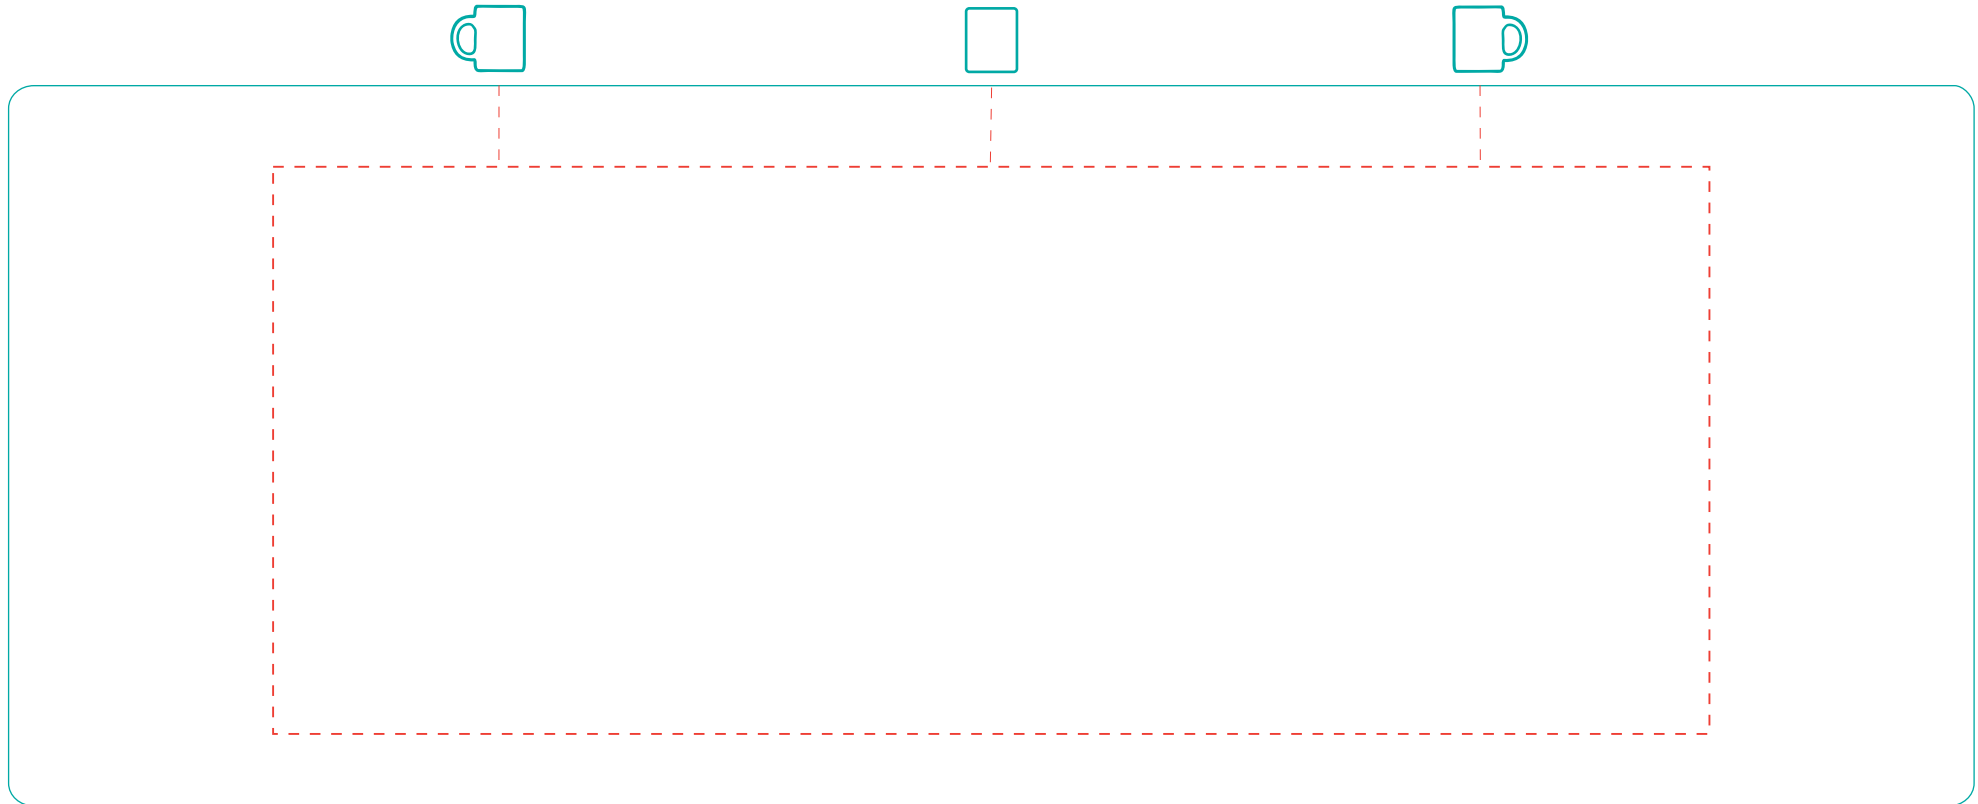

# Carina

A 0077

# Direktdruck direct print

max. Druckfläche: Länge 190 mm, Höhe 75 mm

max. printing area: length 190 mm, height 75 mm