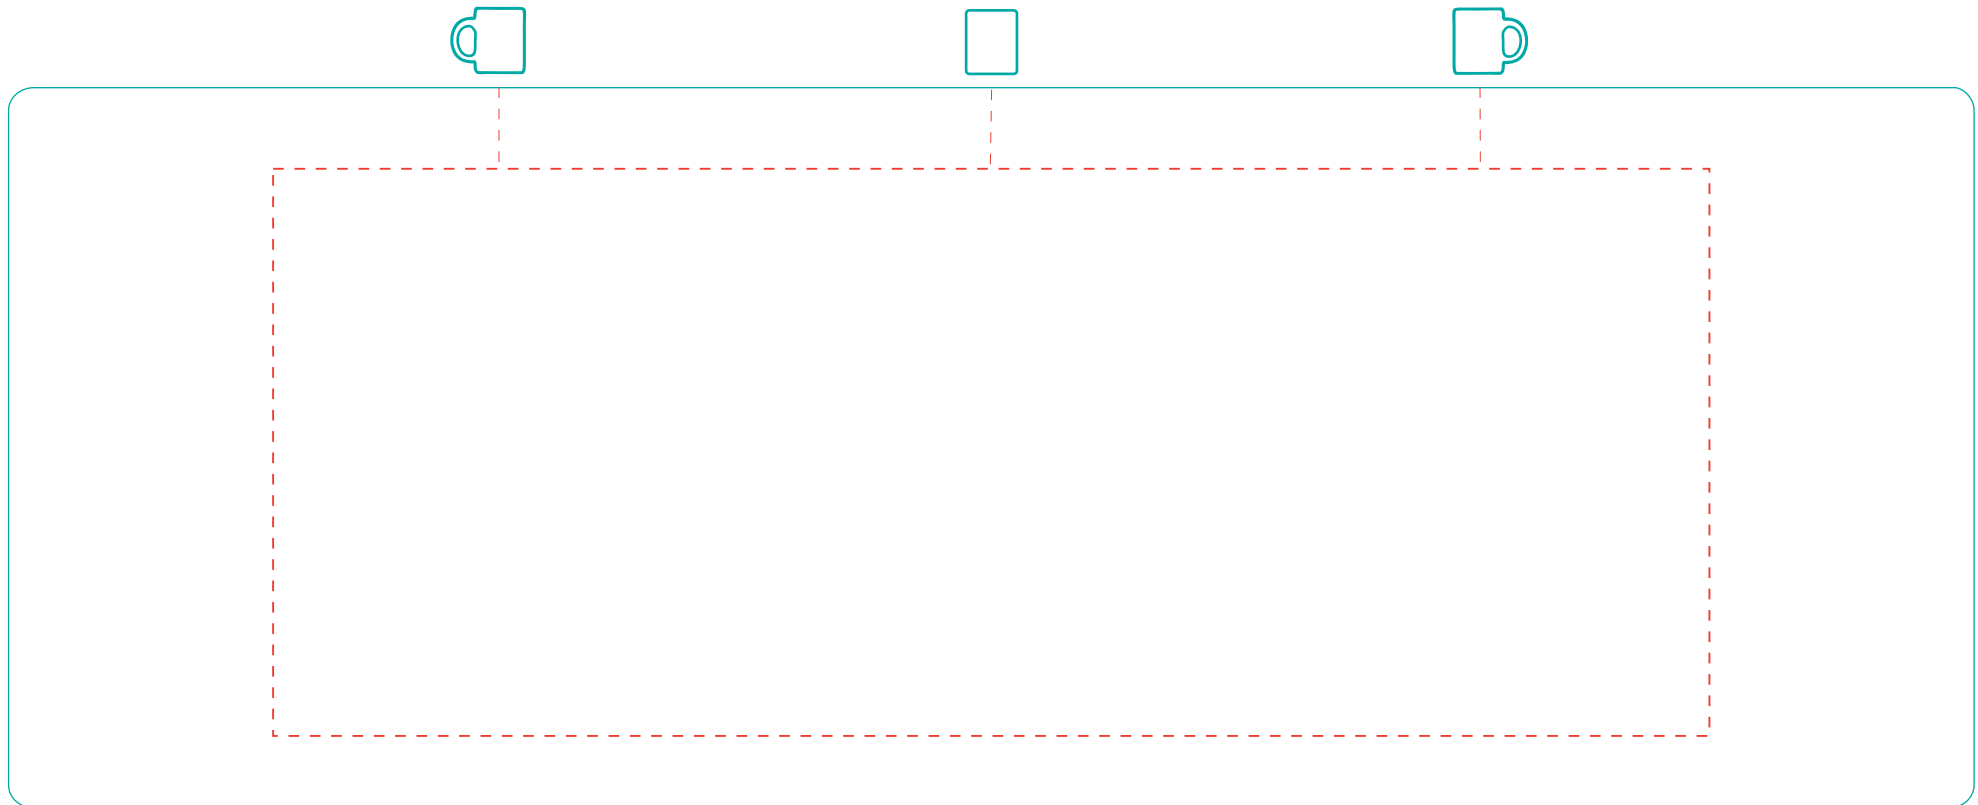

Darina weiss

A 2500

Direktdruck
direct print

max. Druckfläche: Länge 190 mm, Höhe 75 mm

max. printing area: length 190 mm, height 75 mm