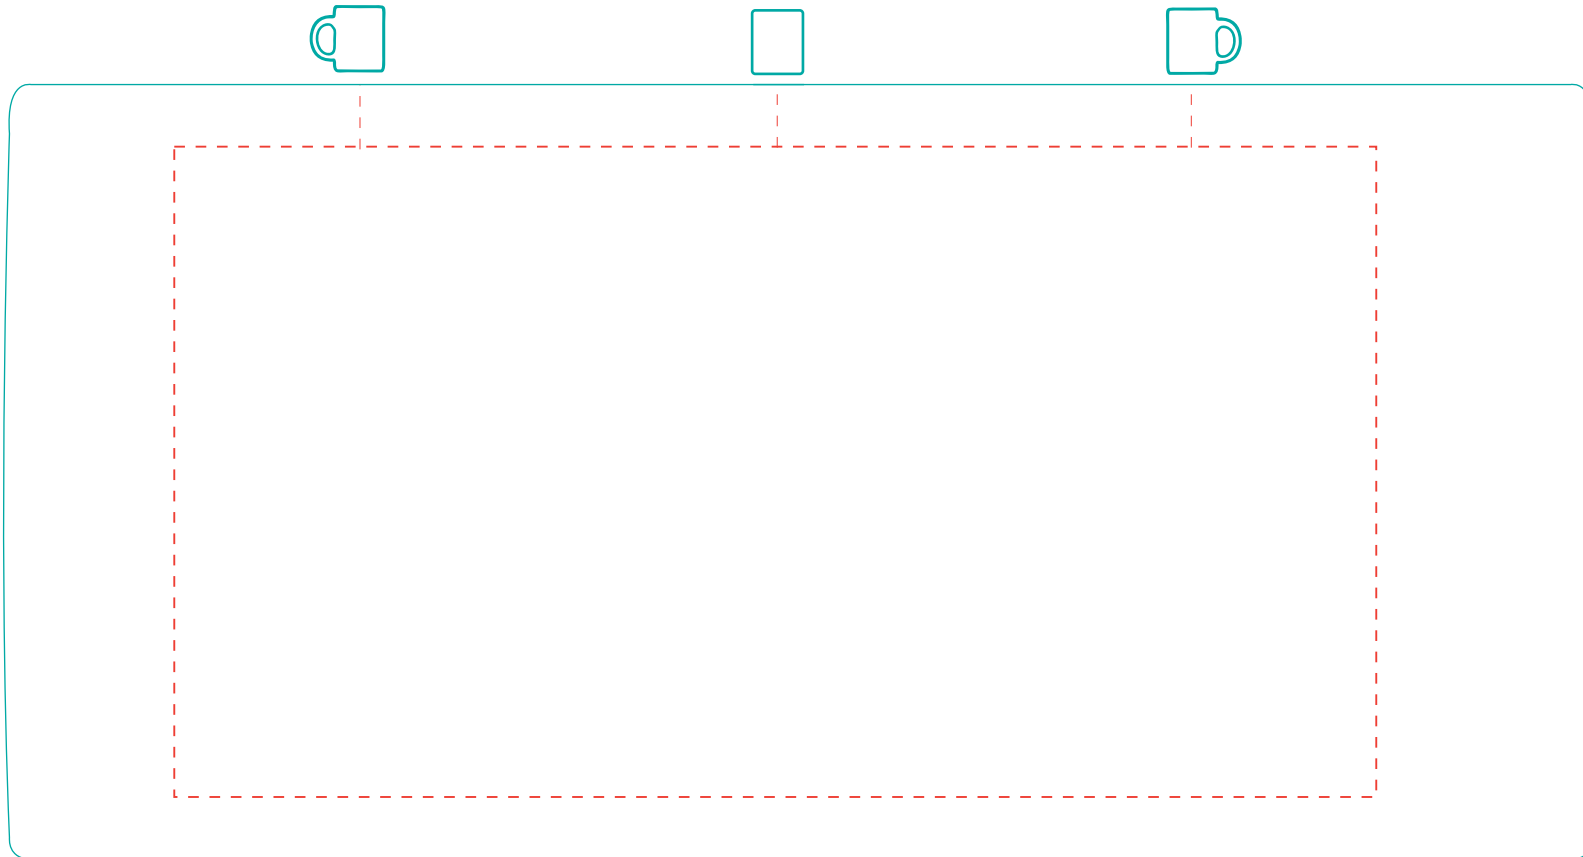

Vanessa

A 00251

Direktdruck
direct print

max. Druckfläche: Länge 159 mm, Höhe 86 mm
max. printing area: length 159 mm, height 86 mm